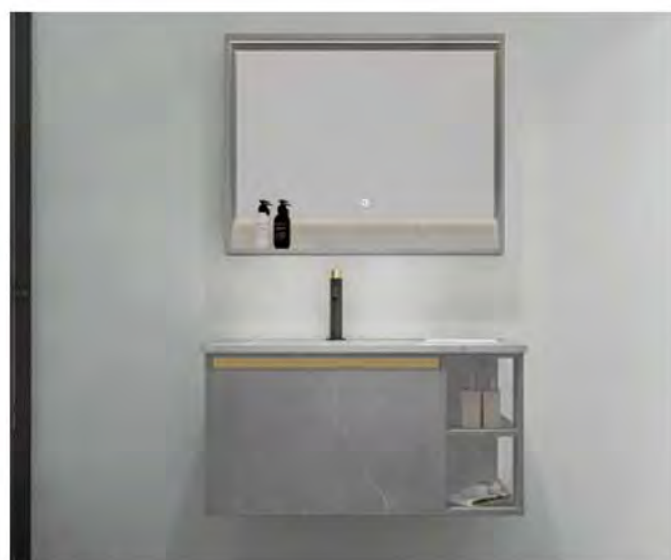

DL-20150(A)

主柜 Cabinet: 890X550X450mm
台面 Counter top:
900X550X12mm
材质: 阿玛尼灰
镜柜 Mirror Cabinet:
900X130X700mm