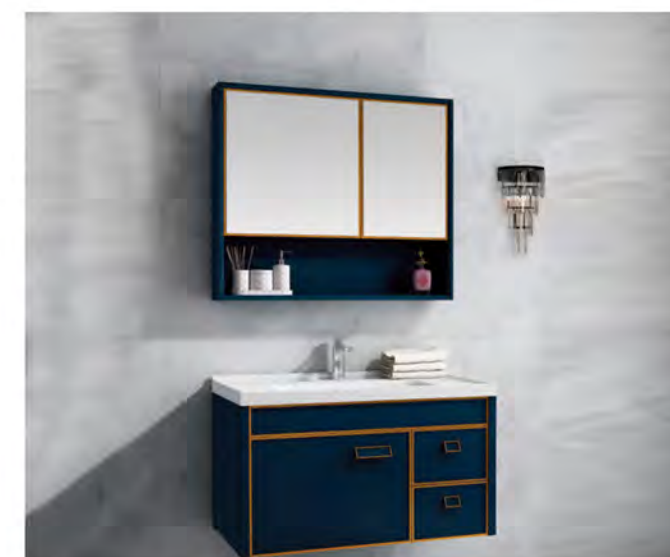

GLD-6806

主柜 Cabinet:
900X480X450mm
镜子 Mirror:
900X700X107mm
门板颜色 Color:
Y39B 墨水蓝

GLD-6807

主柜 Cabinet:
800X480X450mm
镜子 Mirror:
800X700X120mm
门板颜色 Color:
Y39B 墨水蓝