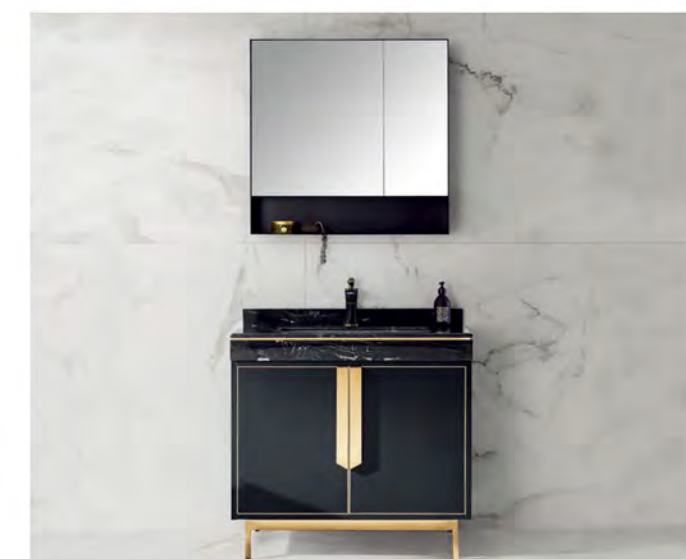

BN-8933

主柜 Cabinet: 800X550mm

镜柜 Mirror Cabinet:

750X130X750mm

台面 Counter top:

黑白银龙大理石