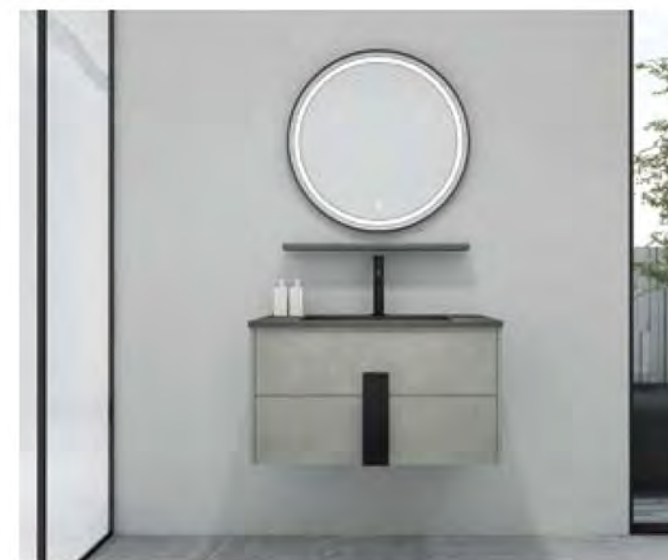

DL-20152(X)

主柜 Cabinet: 790X540X500mm
台面 Counter top:
800X550X12mm
材质: 水泥灰石岗板
镜柜 Mirror Cabinet:
800X130X900mm