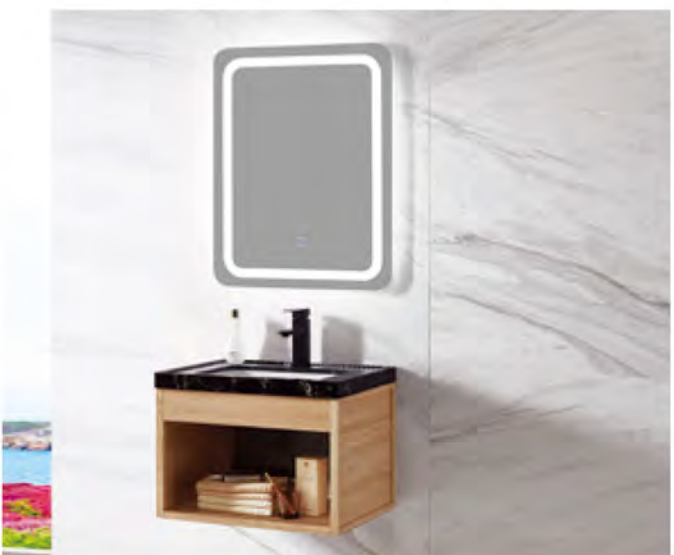

Y-8059

主柜 Cabinet: 600X470mm
智能镜 Mirror :
600X800mm
门板颜色 Color:
墨玉银花