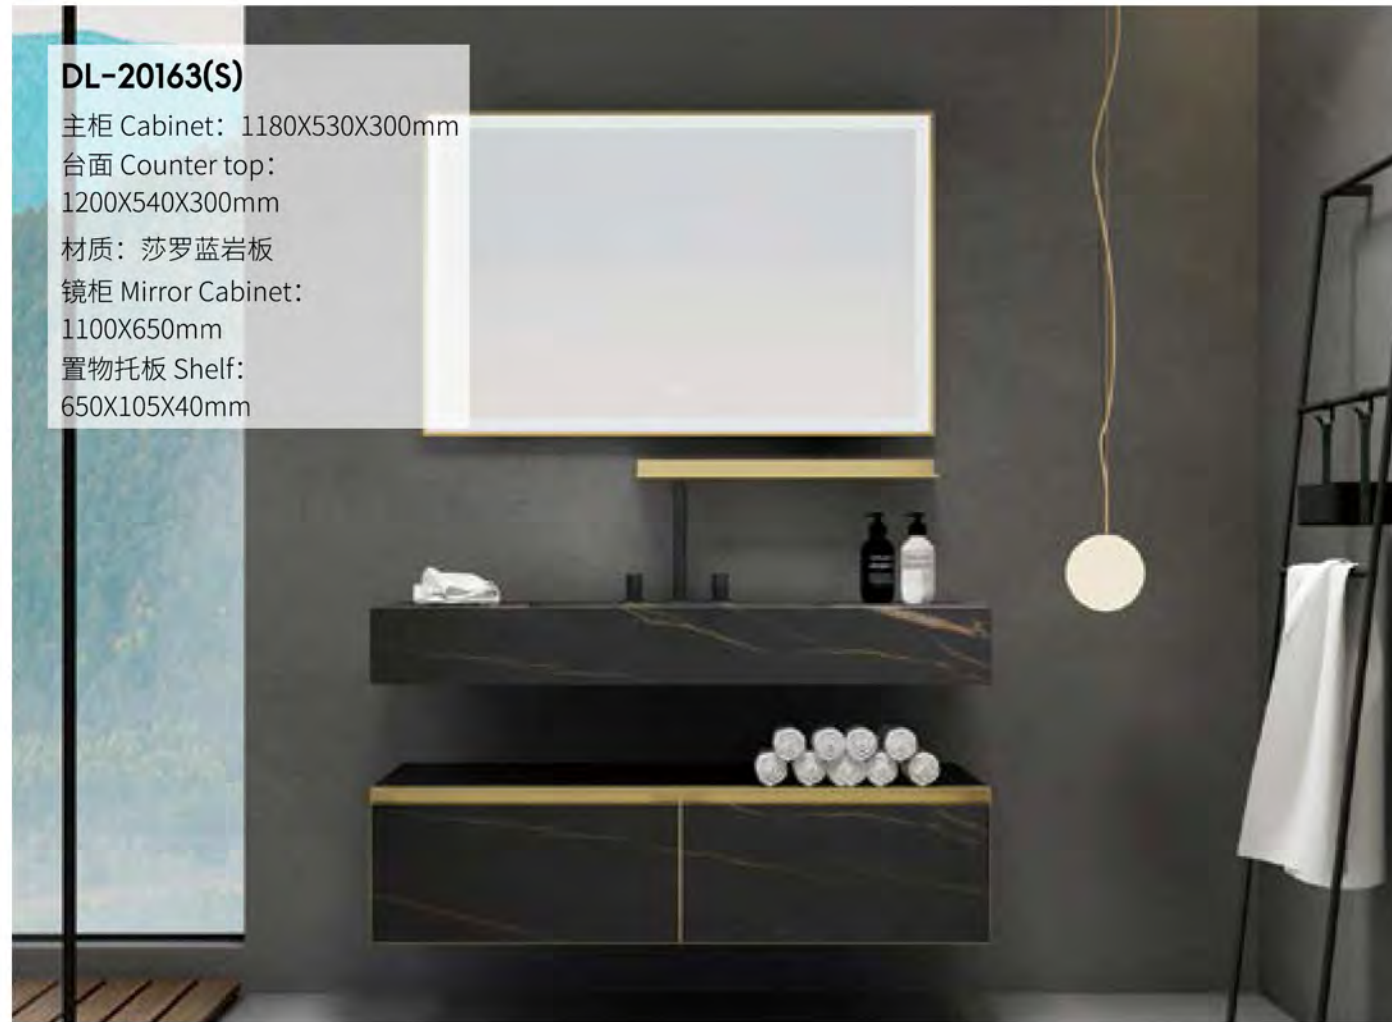

DL-20163(S)

主柜 Cabinet: 1180X530X300mm

台面 Counter top:
1200X540X300mm

材质: 莎罗蓝岩板

镜柜 Mirror Cabinet:

1100X650mm

置物托板 Shelf:

650X105X40mm