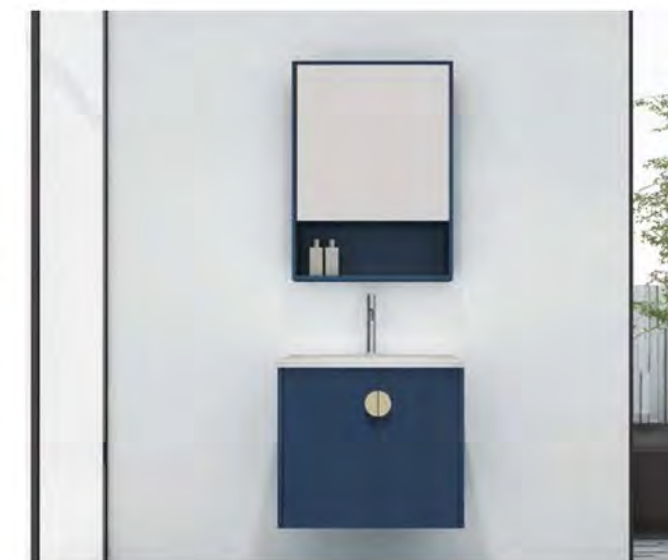

DL-20167-600

主柜 Cabinet: 590X540X500mm

台面 Counter top:

600X550X12mm

材质: 人造雅士白岗石

镜柜 Mirror Cabinet:

600X800mm