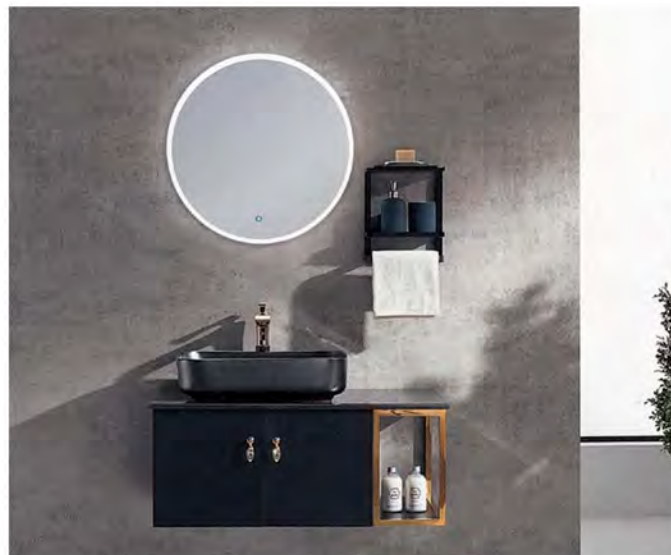

N-6608

主柜 Cabinet: 900X480mm

镜子 Mirror:

600X600mm

台面 Counter top: 天然大理石-黑金沙

色板 Color:

黑曜石