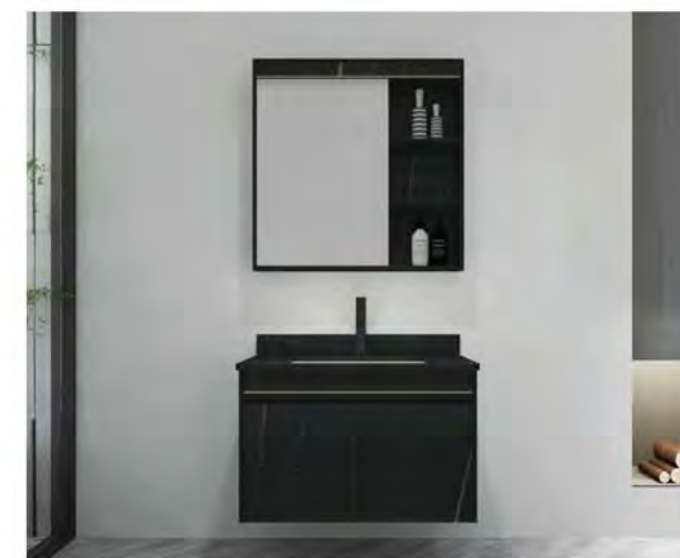

DL-20148(H)

主柜 Cabinet: 790X540X500mm
台面 Counter top:
800X130X800mm
材质: 劳伦黑金岩板
镜柜 Mirror Cabinet:
800X130X800mm