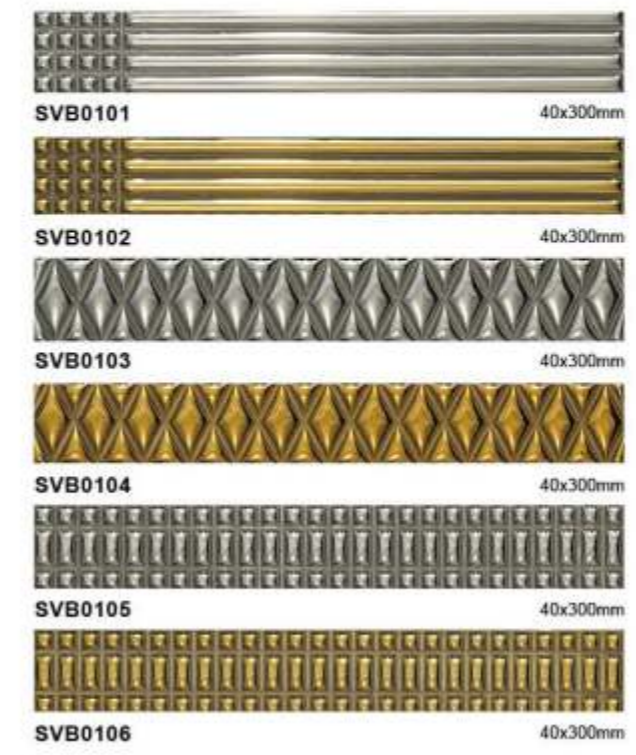

METALLIC BORDERS

10x300mm

15x300mm

20x300mm

40x300mm

15x600mm

20x600mm

ALUMINUM TRIM

SVB0121

Width	22									mm
Height	3	4.5	6	8	9	10	11	12	15	mm
Weight	0.066	0.070	0.077	0.083	0.090	0.093	0.096	0.100	0.108	kg/m

SVB0122

Width	22				mm
Height	7	9	11	12.5	mm
Weight	0.124	0.130	0.136	0.141	kg/m