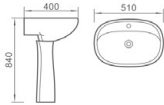

### 101 妇洗器

尺寸：520 x 365 x 400mm  
背靠墙安装

Bidet  
size : 520 x 365 x 400mm  
Fixing to wall back

### 102 妇洗器

尺寸：570 x 350 x 390mm  
背靠墙安装

Bidet  
size : 570 x 350 x 390mm  
Fixing to wall back

**210 立柱盆**

尺寸：510 x 400 x 780mm  
背靠墙安装

Pedestal Basin  
size : 510 x 400 x 780mm  
Fixing to wall back

**212 立柱盆**

尺寸：510 x 400 x 840mm  
背靠墙安装

Pedestal Basin  
size : 510 x 400 x 840mm  
Fixing to wall back

**213 立柱盆**

尺寸：510 x 400 x 830mm  
背靠墙安装

Pedestal Basin  
size : 510 x 400 x 830mm  
Fixing to wall back

**215 立柱盆**