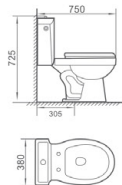

Siphonic two-piece closet  
size : 620 x 380 x 710mm  
S-trap,300mm Roughing-in

**H101** 虹吸式分体座便器

尺寸：680 x 360 x 770mm  
地排污口中心离墙：300mm

Siphonic two-piece closet  
size : 680 x 360 x 770mm  
S-trap,300mm Roughing-in

**H102** 虹吸式分体座便器

尺寸：710 x 360 x 770mm  
地排污口中心离墙：300mm

Siphonic two-piece closet  
size : 710 x 360 x 770mm  
S-trap,300mm Roughing-in

**H103** 虹吸式分体座便器

尺寸：750 x 380 x 725mm  
地排污口中心离墙：305mm

Siphonic two-piece closet  
size : 750 x 380 x 725mm  
S-trap,305mm Roughing-in

**H104** 虹吸式分体座便器

尺寸：750 x 385 x 720mm  
地排污口中心离墙：305mm

Siphonic two-piece closet  
size : 750 x 385 x 720mm  
S-trap,305mm Roughing-in

**H105** 虹吸式分体座便器

尺寸：686 x 395 x 770mm  
地排污口中心离墙：305mm

Siphonic two-piece closet  
size : 686 x 395 x 770mm  
S-trap,305mm Roughing-in