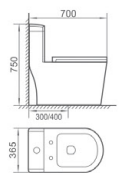

### X7 反冲式连体座便器

尺寸：710 x 370 x 720mm  
地排污口中心离墙：300/400mm

Opposite seour siphonic one-piece closet  
size : 710 x 370 x 720mm  
S-trap,300/400mm Roughing-in

### 2007 双孔超漩式连体座便器

尺寸：700 x 365 x 750mm  
地排污口中心离墙：300/400mm

Eddy double hole siphonic one-piece closet  
size : 700 x 365 x 750mm  
S-trap,300/400mm Roughing-in