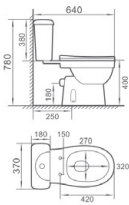

### 036 (500) 直冲式分体座便器

尺寸：650 x 350 x 730mm  
地排污口中心离墙：500mm

Washdown two-piece closet  
size : 650 x 350 x 730mm  
S-trap,500mm Roughing-in

### 199 直冲式分体座便器

尺寸：635 x 350 x 775mm  
地排污口中心离墙：300/400mm  
横排污口中心离地：180mm

Washdown two-piece closet  
size : 635 x 350 x 775mm  
S-trap,300/400mm Roughing-in  
P-trap,180mm Roughing-in

# 29

SANITARY WARE

简约意式形态

SIMPLE  
ITALIAN SHAPE

**231** 直冲式分体座便器

尺寸：640 x 370 x 780mm  
地排污口中心离墙：250mm  
横排污口中心离地：180mm

Washdown two-piece closet  
size : 640 x 370 x 780mm  
S-trap,250mm Roughing-in  
P-trap,180mm Roughing-in

**302** 虹吸式分体座便器

尺寸：690 x 370 x 760mm  
地排污口中心离墙：300mm

Siphonic two-piece closet  
size : 690 x 370 x 760mm  
S-trap,300mm Roughing-in

**302A** 直冲式分体座便器

尺寸：650 x 375 x 785mm  
地排污口中心离墙：250mm

Washdown two-piece closet  
size : 650 x 375 x 785mm  
S-trap,250mm Roughing-in