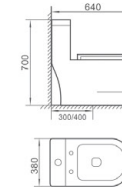

1105 虹吸式连体座便器

尺寸：600 x 350 x 700mm
地排污口中心离墙：300mm

Siphonic one-piece closet
size : 600 x 350 x 700mm
S-trap,300mm Roughing-in

长期大量
供货

2004 虹吸式连体座便器

尺寸：700 x 380 x 630mm
地排污口中心离墙：300/400mm

Siphonic one-piece closet
size : 700 x 380 x 630mm
S-trap,300/400mm Roughing-in

2005 虹吸式连体座便器

尺寸：660 x 360 x 640mm
地排污口中心离墙：300/400mm

Siphonic one-piece closet
size : 660 x 360 x 640mm
S-trap,300/400mm Roughing-in

2006 虹吸式连体座便器

尺寸：640 x 380 x 700mm
地排污口中心离墙：300/400mm

Siphonic one-piece closet
size : 640 x 380 x 700mm
S-trap,300/400mm Roughing-in

INTEGRAL SANITARY WARE

13

SANITARY WARE

二孔
超漩

8086 双孔超漩式连体座便器

尺寸：640 x 360 x 715mm
地排污口中心离墙：300/400mm

Eddy double hole siphonic one-piece closet
size : 640 x 360 x 715mm
S-trap,300/400mm Roughing-in

8010 直冲式连体座便器

尺寸：720 x 370 x 660mm
地排污口中心离墙：300/400mm
横排污口中心离墙：180mm

2029 直冲式连体座便器

尺寸：690 x 370 x 660mm
地排污口中心离墙：200/250mm

Washdown one-piece closet
size : 690 x 370 x 660mm
S-trap,200/250mm Roughing-in

2038 虹吸带斜冲式连体座便器

尺寸：710 x 360 x 650mm
地排污口中心离墙：300/400mm

Siphonic with slanting one-piece closet
size : 710 x 360 x 650mm
S-trap,300/400mm Roughing-in

INTEGRAL SANITARY WARE

14

SANITARY WARE