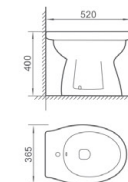

101 妇洗器

尺寸：520 x 365 x 400mm
背靠墙安装

Bidet
size : 520 x 365 x 400mm
Fixing to wall back