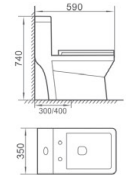

09

**10**  
SANITARY WARE  
**雅致摩登**  
ELEGANT  
AND MODERN

**1000** 虹吸式连体座便器

尺寸：590 x 350 x 740mm  
地排污口中心离墙：300/400mm

Siphonic one-piece closet  
size : 590 x 350 x 740mm  
S-trap,300/400mm Roughing-in