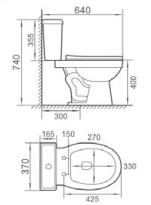

### 199 直冲式分体座便器

尺寸：635 x 350 x 775mm  
地排污口中心离墙：300/400mm  
横排污口中心离地：180mm

Washdown two-piece closet  
size : 635 x 350 x 775mm  
S-trap,300/400mm Roughing-in  
P-trap,180mm Roughing-in

# 29

SANITARY WARE

简约意式形态

SIMPLE  
ITALIAN SHAPE

**231** 直冲式分体座便器

尺寸：640 x 370 x 780mm  
地排污口中心离墙：250mm  
横排污口中心离地：180mm

Washdown two-piece closet  
size : 640 x 370 x 780mm  
S-trap,250mm Roughing-in  
P-trap,180mm Roughing-in

**302** 虹吸式分体座便器

尺寸：690 x 370 x 760mm  
地排污口中心离墙：300mm

Siphonic two-piece closet  
size : 690 x 370 x 760mm  
S-trap,300mm Roughing-in

**302A** 直冲式分体座便器

尺寸：650 x 375 x 785mm  
地排污口中心离墙：250mm

Washdown two-piece closet  
size : 650 x 375 x 785mm  
S-trap,250mm Roughing-in

**660** 虹吸式分体座便器

尺寸：640 x 370 x 740mm  
地排污口中心离墙：300mm

Siphonic two-piece closet  
size : 640 x 370 x 740mm  
S-trap,300mm Roughing-in

INTEGRAL SANITARY WARE