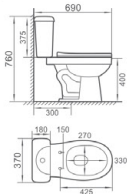

### 036 (500) 直冲式分体座便器

尺寸：650 x 350 x 730mm  
地排污口中心离墙：500mm

Washdown two-piece closet  
size : 650 x 350 x 730mm  
S-trap,500mm Roughing-in

### 199 直冲式分体座便器

尺寸：635 x 350 x 775mm  
地排污口中心离墙：300/400mm  
横排污口中心离地：180mm

Washdown two-piece closet  
size : 635 x 350 x 775mm  
S-trap,300/400mm Roughing-in  
P-trap,180mm Roughing-in

# 29

SANITARY WARE

简约意式形态

SIMPLE  
ITALIAN SHAPE

**231** 直冲式分体座便器

尺寸：640 x 370 x 780mm  
地排污口中心离墙：250mm  
横排污口中心离地：180mm

Washdown two-piece closet  
size : 640 x 370 x 780mm  
S-trap,250mm Roughing-in  
P-trap,180mm Roughing-in

**302** 虹吸式分体座便器

尺寸：690 x 370 x 760mm  
地排污口中心离墙：300mm

Siphonic two-piece closet  
size : 690 x 370 x 760mm  
S-trap,300mm Roughing-in

**302A** 直冲式分体座便器

尺寸：650 x 375 x 785mm  
地排污口中心离墙：250mm

Washdown two-piece closet  
size : 650 x 375 x 785mm  
S-trap,250mm Roughing-in