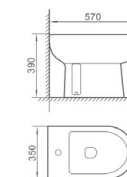

102 妇洗器

尺寸：570 x 350 x 390mm
背靠墙安装

Bidet
size : 570 x 350 x 390mm
Fixing to wall back