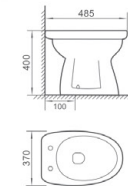

### 902 直冲式座便器

尺寸：440 x 380 x 380mm  
地排污口中心离墙：100mm

Washdown closet  
size : 440 x 380 x 380mm  
S-trap,100mm Roughing-in

### 903 直冲式座便器

尺寸：485 x 370 x 400mm  
地排污口中心离墙：100mm

Washdown closet  
size : 485 x 370 x 400mm  
S-trap,100mm Roughing-in

### 904 直冲式座便器

尺寸：380 x 320 x 280mm  
地排污口中心离墙：100mm

Washdown closet  
size : 380 x 320 x 280mm  
S-trap,100mm Roughing-in