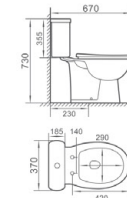

### 035 (230) 直冲式分体座便器

尺寸：680 x 355 x 730mm  
地排污口中心离墙：230mm

Washdown two-piece closet  
size : 680 x 355 x 730mm  
S-trap,230mm Roughing-in

### 035 (500) 直冲式分体座便器

尺寸：660 x 350 x 730mm  
地排污口中心离墙：500mm

Washdown two-piece closet  
size : 660 x 350 x 730mm  
S-trap,500mm Roughing-in

### 036 (230) 直冲式分体座便器

尺寸：670 x 370 x 730mm  
地排污口中心离墙：230mm

Washdown two-piece closet  
size : 670 x 370 x 730mm  
S-trap,230mm Roughing-in