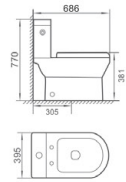

### 199 直冲式分体座便器

尺寸：635 x 350 x 775mm  
地排污口中心离墙：300/400mm  
横排污口中心离地：180mm

Washdown two-piece closet  
size : 635 x 350 x 775mm  
S-trap,300/400mm Roughing-in  
P-trap,180mm Roughing-in

**H102** 虹吸式分体座便器

尺寸：710 x 360 x 770mm  
地排污口中心离墙：300mm

Siphonic two-piece closet  
size : 710 x 360 x 770mm  
S-trap,300mm Roughing-in

**H103** 虹吸式分体座便器

尺寸：750 x 380 x 725mm  
地排污口中心离墙：305mm

Siphonic two-piece closet  
size : 750 x 380 x 725mm  
S-trap,305mm Roughing-in

**H104** 虹吸式分体座便器

尺寸：750 x 385 x 720mm  
地排污口中心离墙：305mm

Siphonic two-piece closet  
size : 750 x 385 x 720mm  
S-trap,305mm Roughing-in

**H105** 虹吸式分体座便器

尺寸：686 x 395 x 770mm  
地排污口中心离墙：305mm

Siphonic two-piece closet  
size : 686 x 395 x 770mm  
S-trap,305mm Roughing-in

INTEGRAL SANITARY WARE

32

SANITARY WARE

**303** 虹吸式分体座便器

尺寸：640 x 660 x 770mm  
横排污口中心离墙：180mm

Siphonic two-piece closet  
size : 640 x 660 x 770mm  
P-trap,180mm Roughing-in

**304** 虹吸式分体座便器

尺寸：610 x 360 x 760mm  
地排污口中心离墙：300mm