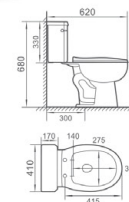

### 199 直冲式分体座便器

尺寸：635 x 350 x 775mm  
地排污口中心离墙：300/400mm  
横排污口中心离地：180mm

Washdown two-piece closet  
size : 635 x 350 x 775mm  
S-trap,300/400mm Roughing-in  
P-trap,180mm Roughing-in

# 29

SANITARY WARE

简约意式形态

SIMPLE  
ITALIAN SHAPE

**231** 直冲式分体座便器

尺寸：640 x 370 x 780mm  
地排污口中心离墙：250mm  
横排污口中心离地：180mm

Washdown two-piece closet  
size : 640 x 370 x 780mm  
S-trap,250mm Roughing-in  
P-trap,180mm Roughing-in

# 30

SANITARY WARE

**670** 虹吸式分体座便器

尺寸：620 x 410 x 680mm  
地排污口中心离墙：300mm

Siphonic two-piece closet  
size : 620 x 410 x 680mm  
S-trap,300mm Roughing-in

**680** 虹吸式分体座便器

尺寸：620 x 380 x 710mm  
地排污口中心离墙：300mm

Siphonic two-piece closet  
size : 620 x 380 x 710mm  
S-trap,300mm Roughing-in

**H101** 虹吸式分体座便器

尺寸：680 x 360 x 770mm  
地排污口中心离墙：300mm

Siphonic two-piece closet  
size : 680 x 360 x 770mm  
S-trap,300mm Roughing-in