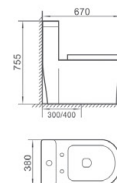

1008 双孔超漩式连体座便器

尺寸：670 x 380 x 755mm
地排污口中心离墙：300/400mm

Eddy double hole siphonic one-piece closet
size : 670 x 380 x 755mm
S-trap,300/400mm Roughing-in