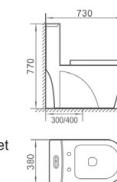

## SANITARY WARE

**8025** 虹吸式连体座便器

尺寸：670 x 410 x 600mm  
地排污口中心离墙：300/400mm

Siphonic one-piece closet  
size : 670 x 410 x 600mm  
S-trap,300/400mm Roughing-in

**9011** 双孔超漩式连体座便器

尺寸：730 x 380 x 770mm  
地排污口中心离墙：300/400mm

Eddy double hole siphonic one-piece closet  
size : 730 x 380 x 770mm  
S-trap,300/400mm Roughing-in