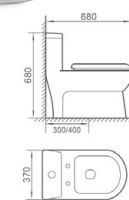

# 17 SANITARY WARE

**2099** 虹吸带斜冲式连体座便器

尺寸：700 x 360 x 650mm  
地排污口中心离墙：300/400mm

Siphonic with slanting one-piece closet  
size : 700 x 360 x 650mm  
S-trap,300/400mm Roughing-in

**8005** 虹吸式连体座便器

尺寸：680 x 370 x 680mm  
地排污口中心离墙：300/400mm

Siphonic one-piece closet  
size : 680 x 370 x 680mm  
S-trap,300/400mm Roughing-in