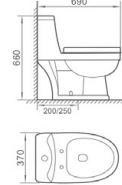

1105 虹吸式连体座便器

尺寸：600 x 350 x 700mm
地排污口中心离墙：300mm

Siphonic one-piece closet
size : 600 x 350 x 700mm
S-trap,300mm Roughing-in

长期大量
供货

2004 虹吸式连体座便器

尺寸：700 x 380 x 630mm
地排污口中心离墙：300/400mm

Siphonic one-piece closet
size : 700 x 380 x 630mm
S-trap,300/400mm Roughing-in

2005 虹吸式连体座便器

尺寸：660 x 360 x 640mm
地排污口中心离墙：300/400mm

Siphonic one-piece closet
size : 660 x 360 x 640mm
S-trap,300/400mm Roughing-in

2006 虹吸式连体座便器

尺寸：640 x 380 x 700mm
地排污口中心离墙：300/400mm

Siphonic one-piece closet
size : 640 x 380 x 700mm
S-trap,300/400mm Roughing-in

INTEGRAL SANITARY WARE

13

SANITARY WARE

二孔
超漩

8086 双孔超漩式连体座便器

尺寸：640 x 360 x 715mm
地排污口中心离墙：300/400mm

Eddy double hole siphonic one-piece closet
size : 640 x 360 x 715mm
S-trap,300/400mm Roughing-in

8010 直冲式连体座便器

尺寸：720 x 370 x 660mm
地排污口中心离墙：300/400mm
横排污口中心离墙：180mm

2029 直冲式连体座便器

尺寸：690 x 370 x 660mm
地排污口中心离墙：200/250mm

Washdown one-piece closet
size : 690 x 370 x 660mm
S-trap,200/250mm Roughing-in

2038 虹吸带斜冲式连体座便器

尺寸：710 x 360 x 650mm
地排污口中心离墙：300/400mm

Siphonic with slanting one-piece closet
size : 710 x 360 x 650mm
S-trap,300/400mm Roughing-in

INTEGRAL SANITARY WARE

14

SANITARY WARE