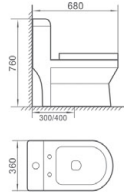

Eddy double hole siphonic one-piece closet  
size : 730 x 380 x 770mm  
S-trap,300/400mm Roughing-in

### 9003 直冲式连体座便器

尺寸：700 x 380 x 800mm  
地排污口中心离墙：250/300mm

Washdown one-piece closet  
size : 700 x 380 x 800mm  
S-trap,250/300mm Roughing-in

### 9014 虹吸带斜冲式连体座便器

尺寸：680 x 360 x 760mm  
地排污口中心离墙：300/400mm

Siphonic with slanting one-piece closet  
size : 680 x 360 x 760mm  
S-trap,300/400mm Roughing-in