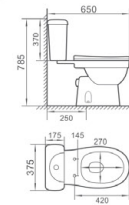

### 199 直冲式分体座便器

尺寸：635 x 350 x 775mm  
地排污口中心离墙：300/400mm  
横排污口中心离地：180mm

Washdown two-piece closet  
size : 635 x 350 x 775mm  
S-trap,300/400mm Roughing-in  
P-trap,180mm Roughing-in

# 29

SANITARY WARE

简约意式形态

SIMPLE  
ITALIAN SHAPE

**231** 直冲式分体座便器

尺寸：640 x 370 x 780mm  
地排污口中心离墙：250mm  
横排污口中心离地：180mm

Washdown two-piece closet  
size : 640 x 370 x 780mm  
S-trap,250mm Roughing-in  
P-trap,180mm Roughing-in

**302** 虹吸式分体座便器

尺寸：690 x 370 x 760mm  
地排污口中心离墙：300mm

Siphonic two-piece closet  
size : 690 x 370 x 760mm  
S-trap,300mm Roughing-in

**302A** 直冲式分体座便器

尺寸：650 x 375 x 785mm  
地排污口中心离墙：250mm

Washdown two-piece closet  
size : 650 x 375 x 785mm  
S-trap,250mm Roughing-in

**660** 虹吸式分体座便器

尺寸：640 x 370 x 740mm  
地排污口中心离墙：300mm

Siphonic two-piece closet  
size : 640 x 370 x 740mm  
S-trap,300mm Roughing-in

INTEGRAL SANITARY WARE