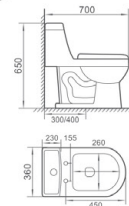

### 8010 直冲式连体座便器

尺寸：720 x 370 x 660mm  
地排污口中心离墙：300/400mm  
横排污口中心离墙：180mm

Washdown one-piece closet  
size : 720 x 370 x 660mm  
S-trap,300/400mm Roughing-in  
P-trap,180mm Roughing-in

### 2029 直冲式连体座便器

尺寸：690 x 370 x 660mm  
地排污口中心离墙：200/250mm

Washdown one-piece closet  
size : 690 x 370 x 660mm  
S-trap,200/250mm Roughing-in

### 2038 虹吸带斜冲式连体座便器

尺寸：710 x 360 x 650mm  
地排污口中心离墙：300/400mm

Siphonic with slanting one-piece closet  
size : 710 x 360 x 650mm  
S-trap,300/400mm Roughing-in

INTEGRAL SANITARY WARE

# 17 SANITARY WARE

**2099** 虹吸带斜冲式连体座便器

尺寸：700 x 360 x 650mm  
地排污口中心离墙：300/400mm

Siphonic with slanting one-piece closet  
size : 700 x 360 x 650mm  
S-trap,300/400mm Roughing-in

**8005** 虹吸式连体座便器

尺寸：680 x 370 x 680mm  
地排污口中心离墙：300/400mm