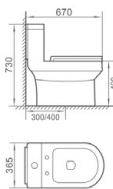

### X4 双孔超漩式连体座便器

尺寸：660 x 350 x 710mm  
地排污口中心离墙：300/400mm

Eddy double hole siphonic one-piece closet  
size : 660 x 350 x 710mm  
S-trap,300/400mm Roughing-in

INTEGRAL SANITARY WARE

### 9038 虹吸带斜冲式连体座便器

尺寸：740 x 390 x 690mm  
地排污口中心离墙：300/400mm

Siphonic with slanting one-piece closet  
size : 740 x 390 x 690mm  
S-trap,300/400mm Roughing-in

### X1 / X2 双孔超漩 / 虹吸式连体座便器

尺寸：670 x 365 x 730mm  
地排污口中心离墙：300/400mm

Eddy double hole / siphonic one-piece closet  
size : 670 x 365 x 730mm  
S-trap,300/400mm Roughing-in