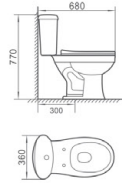

# 30

SANITARY WARE

**670** 虹吸式分体座便器

尺寸：620 x 410 x 680mm  
地排污口中心离墙：300mm

Siphonic two-piece closet  
size : 620 x 410 x 680mm  
S-trap,300mm Roughing-in

**680** 虹吸式分体座便器

尺寸：620 x 380 x 710mm  
地排污口中心离墙：300mm

Siphonic two-piece closet  
size : 620 x 380 x 710mm  
S-trap,300mm Roughing-in

**H101** 虹吸式分体座便器

尺寸：680 x 360 x 770mm  
地排污口中心离墙：300mm

Siphonic two-piece closet  
size : 680 x 360 x 770mm  
S-trap,300mm Roughing-in

**H102** 虹吸式分体座便器

尺寸：710 x 360 x 770mm  
地排污口中心离墙：300mm

Siphonic two-piece closet  
size : 710 x 360 x 770mm  
S-trap,300mm Roughing-in

**H103** 虹吸式分体座便器

尺寸：750 x 380 x 725mm  
地排污口中心离墙：305mm

Siphonic two-piece closet  
size : 750 x 380 x 725mm  
S-trap,305mm Roughing-in