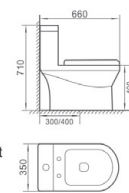

### 9003 直冲式连体座便器

尺寸：700 x 380 x 800mm  
地排污口中心离墙：250/300mm

Washdown one-piece closet  
size : 700 x 380 x 800mm  
S-trap,250/300mm Roughing-in

### 9014 虹吸带斜冲式连体座便器

尺寸：680 x 360 x 760mm  
地排污口中心离墙：300/400mm

Siphonic with slanting one-piece closet  
size : 680 x 360 x 760mm  
S-trap,300/400mm Roughing-in

### X3 双孔超漩式连体座便器

尺寸：670 x 350 x 720mm  
地排污口中心离墙：300/400mm

Eddy double hole siphonic one-piece closet  
size : 670 x 350 x 720mm  
S-trap,300/400mm Roughing-in

### X4 双孔超漩式连体座便器

尺寸：660 x 350 x 710mm  
地排污口中心离墙：300/400mm

Eddy double hole siphonic one-piece closet  
size : 660 x 350 x 710mm  
S-trap,300/400mm Roughing-in

INTEGRAL SANITARY WARE