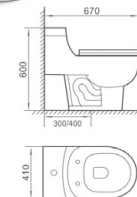

## SANITARY WARE

**8025** 虹吸式连体座便器

尺寸：670 x 410 x 600mm  
地排污口中心离墙：300/400mm

Siphonic one-piece closet  
size : 670 x 410 x 600mm  
S-trap,300/400mm Roughing-in

**9011** 双孔超漩式连体座便器

尺寸：730 x 380 x 770mm  
地排污口中心离墙：300/400mm