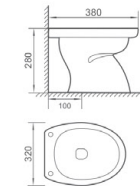

### 902 直冲式座便器

尺寸：440 x 380 x 380mm  
地排污口中心离墙：100mm

Washdown closet  
size : 440 x 380 x 380mm  
S-trap,100mm Roughing-in

### 903 直冲式座便器

尺寸：485 x 370 x 400mm  
地排污口中心离墙：100mm

Washdown closet  
size : 485 x 370 x 400mm  
S-trap,100mm Roughing-in

### 904 直冲式座便器

尺寸：380 x 320 x 280mm  
地排污口中心离墙：100mm

Washdown closet  
size : 380 x 320 x 280mm  
S-trap,100mm Roughing-in