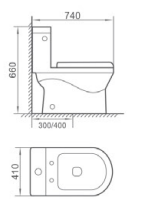

### H01 虹吸式连体座便器

尺寸：695 x 410 x 690mm  
地排污口中心离墙：305mm

Siphonic one-piece closet  
size : 695 x 410 x 690mm  
S-trap,305mm Roughing-in

### H02 虹吸式连体座便器

尺寸：740 x 410 x 660mm  
地排污口中心离墙：300/400mm

Siphonic one-piece closet  
size : 740 x 410 x 660mm  
S-trap,300/400mm Roughing-in