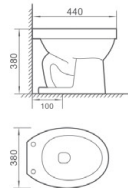

902 直冲式座便器

尺寸：440 x 380 x 380mm
地排污口中心离墙：100mm

Washdown closet
size : 440 x 380 x 380mm
S-trap,100mm Roughing-in