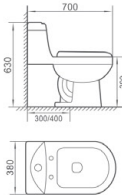

2005 虹吸式连体座便器

尺寸：660 x 360 x 640mm
地排污口中心离墙：300/400mm

Siphonic one-piece closet
size : 660 x 360 x 640mm
S-trap,300/400mm Roughing-in