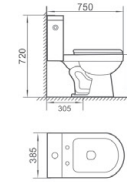

### 199 直冲式分体座便器

尺寸：635 x 350 x 775mm  
地排污口中心离墙：300/400mm  
横排污口中心离地：180mm

Washdown two-piece closet  
size : 635 x 350 x 775mm  
S-trap,300/400mm Roughing-in  
P-trap,180mm Roughing-in

Siphonic two-piece closet  
size : 620 x 380 x 710mm  
S-trap,300mm Roughing-in

**H101** 虹吸式分体座便器

尺寸：680 x 360 x 770mm  
地排污口中心离墙：300mm

Siphonic two-piece closet  
size : 680 x 360 x 770mm  
S-trap,300mm Roughing-in

**H102** 虹吸式分体座便器

尺寸：710 x 360 x 770mm  
地排污口中心离墙：300mm

Siphonic two-piece closet  
size : 710 x 360 x 770mm  
S-trap,300mm Roughing-in

**H103** 虹吸式分体座便器

尺寸：750 x 380 x 725mm  
地排污口中心离墙：305mm

Siphonic two-piece closet  
size : 750 x 380 x 725mm  
S-trap,305mm Roughing-in

**H104** 虹吸式分体座便器

尺寸：750 x 385 x 720mm  
地排污口中心离墙：305mm

Siphonic two-piece closet  
size : 750 x 385 x 720mm  
S-trap,305mm Roughing-in

**H105** 虹吸式分体座便器

尺寸：686 x 395 x 770mm  
地排污口中心离墙：305mm

Siphonic two-piece closet  
size : 686 x 395 x 770mm  
S-trap,305mm Roughing-in