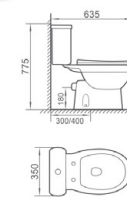

### 036 (500) 直冲式分体座便器

尺寸：650 x 350 x 730mm  
地排污口中心离墙：500mm

Washdown two-piece closet  
size : 650 x 350 x 730mm  
S-trap,500mm Roughing-in

### 199 直冲式分体座便器

尺寸：635 x 350 x 775mm  
地排污口中心离墙：300/400mm  
横排污口中心离地：180mm

Washdown two-piece closet  
size : 635 x 350 x 775mm  
S-trap,300/400mm Roughing-in  
P-trap,180mm Roughing-in

# 29

SANITARY WARE

简约意式形态

SIMPLE  
ITALIAN SHAPE

**231** 直冲式分体座便器

尺寸：640 x 370 x 780mm  
地排污口中心离墙：250mm  
横排污口中心离地：180mm

Washdown two-piece closet  
size : 640 x 370 x 780mm  
S-trap,250mm Roughing-in  
P-trap,180mm Roughing-in