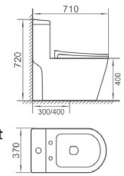

### X7 反冲式连体座便器

尺寸：710 x 370 x 720mm  
地排污口中心离墙：300/400mm

Opposite seour siphonic one-piece closet  
size : 710 x 370 x 720mm  
S-trap,300/400mm Roughing-in