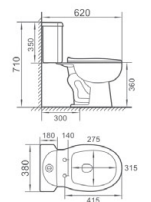

# 29

SANITARY WARE

简约意式形态

SIMPLE  
ITALIAN SHAPE

**231** 直冲式分体座便器

尺寸：640 x 370 x 780mm  
地排污口中心离墙：250mm  
横排污口中心离地：180mm

Washdown two-piece closet  
size : 640 x 370 x 780mm  
S-trap,250mm Roughing-in  
P-trap,180mm Roughing-in

**660** 虹吸式分体座便器

尺寸：640 x 370 x 740mm  
地排污口中心离墙：300mm

Siphonic two-piece closet  
size : 640 x 370 x 740mm  
S-trap,300mm Roughing-in

INTEGRAL SANITARY WARE

# 30

SANITARY WARE

**670** 虹吸式分体座便器

尺寸：620 x 410 x 680mm  
地排污口中心离墙：300mm

Siphonic two-piece closet  
size : 620 x 410 x 680mm  
S-trap,300mm Roughing-in

**680** 虹吸式分体座便器

尺寸：620 x 380 x 710mm  
地排污口中心离墙：300mm

Siphonic two-piece closet  
size : 620 x 380 x 710mm  
S-trap,300mm Roughing-in

**H101** 虹吸式分体座便器

尺寸：680 x 360 x 770mm  
地排污口中心离墙：300mm

Siphonic two-piece closet  
size : 680 x 360 x 770mm  
S-trap,300mm Roughing-in