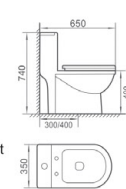

### X1 / X2 双孔超漩 / 虹吸式连体座便器

尺寸：670 x 365 x 730mm  
地排污口中心离墙：300/400mm

Eddy double hole / siphonic one-piece closet  
size : 670 x 365 x 730mm  
S-trap,300/400mm Roughing-in

### X5 对冲式连体座便器

尺寸：710 x 370 x 700mm  
地排污口中心离墙：300/400mm

Collision type flush one-piece closet  
size : 710 x 370 x 700mm  
S-trap,300/400mm Roughing-in

### X6 双孔超漩式连体座便器

尺寸：650 x 350 x 740mm  
地排污口中心离墙：300/400mm

Eddy double hole siphonic one-piece closet  
size : 650 x 350 x 740mm  
S-trap,300/400mm Roughing-in

INTEGRAL SANITARY WARE