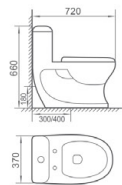

8010 直冲式连体座便器

尺寸：720 x 370 x 660mm
地排污口中心离墙：300/400mm
横排污口中心离墙：180mm

2029 直冲式连体座便器

尺寸：690 x 370 x 660mm
地排污口中心离墙：200/250mm

Washdown one-piece closet
size : 690 x 370 x 660mm
S-trap,200/250mm Roughing-in