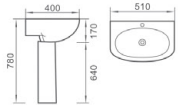

### 101 妇洗器

尺寸：520 x 365 x 400mm  
背靠墙安装

Bidet  
size : 520 x 365 x 400mm  
Fixing to wall back

### 102 妇洗器

尺寸：570 x 350 x 390mm  
背靠墙安装

Bidet  
size : 570 x 350 x 390mm  
Fixing to wall back

**210 立柱盆**

尺寸：510 x 400 x 780mm  
背靠墙安装

Pedestal Basin  
size : 510 x 400 x 780mm  
Fixing to wall back

**212 立柱盆**

尺寸：510 x 400 x 840mm  
背靠墙安装

Pedestal Basin  
size : 510 x 400 x 840mm  
Fixing to wall back

**213 立柱盆**

尺寸：510 x 400 x 830mm  
背靠墙安装

Pedestal Basin  
size : 510 x 400 x 830mm  
Fixing to wall back

**215 立柱盆**