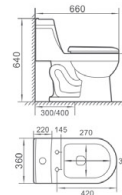

2006 虹吸式连体座便器

尺寸：640 x 380 x 700mm
地排污口中心离墙：300/400mm

Siphonic one-piece closet
size : 640 x 380 x 700mm
S-trap,300/400mm Roughing-in