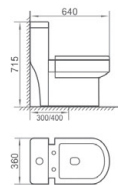

1105 虹吸式连体座便器

尺寸：600 x 350 x 700mm
地排污口中心离墙：300mm

Siphonic one-piece closet
size : 600 x 350 x 700mm
S-trap,300mm Roughing-in

长期大量
供货

2004 虹吸式连体座便器

尺寸：700 x 380 x 630mm
地排污口中心离墙：300/400mm

Siphonic one-piece closet
size : 700 x 380 x 630mm
S-trap,300/400mm Roughing-in

2005 虹吸式连体座便器

尺寸：660 x 360 x 640mm
地排污口中心离墙：300/400mm

Siphonic one-piece closet
size : 660 x 360 x 640mm
S-trap,300/400mm Roughing-in

2006 虹吸式连体座便器

尺寸：640 x 380 x 700mm
地排污口中心离墙：300/400mm

Siphonic one-piece closet
size : 640 x 380 x 700mm
S-trap,300/400mm Roughing-in

INTEGRAL SANITARY WARE

13

SANITARY WARE

二孔
超漩

8086 双孔超漩式连体座便器

尺寸：640 x 360 x 715mm
地排污口中心离墙：300/400mm

Eddy double hole siphonic one-piece closet
size : 640 x 360 x 715mm
S-trap,300/400mm Roughing-in

8010 直冲式连体座便器

尺寸：720 x 370 x 660mm
地排污口中心离墙：300/400mm
横排污口中心离墙：180mm

2029 直冲式连体座便器

尺寸：690 x 370 x 660mm
地排污口中心离墙：200/250mm

Washdown one-piece closet
size : 690 x 370 x 660mm
S-trap,200/250mm Roughing-in

2038 虹吸带斜冲式连体座便器

尺寸：710 x 360 x 650mm
地排污口中心离墙：300/400mm

Siphonic with slanting one-piece closet
size : 710 x 360 x 650mm
S-trap,300/400mm Roughing-in

INTEGRAL SANITARY WARE

14

SANITARY WARE