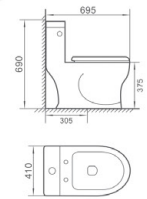

H01 虹吸式连体座便器

尺寸：695 x 410 x 690mm
地排污口中心离墙：305mm

Siphonic one-piece closet
size : 695 x 410 x 690mm
S-trap,305mm Roughing-in