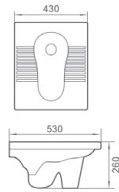

# 41

SANITARY WARE

**214** 蹲便器(无带S弯管)

尺寸: 530 x 430 x 220mm  
入地式脚踏板

Squatting Pan W.C.  
size: 530 x 430 x 220mm  
Built-in platform

**214S** 蹲便器(带S弯管)

尺寸: 530 x 430 x 260mm  
入地式脚踏板

Squatting Pan W.C.  
size: 530 x 430 x 260mm  
Built-in platform