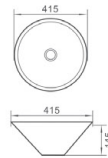

H110 艺术盆

尺寸 : 415 x 415 x 145mm
台上安装

Art Basin
size : 415 x 415 x 145mm
Above Counter Mounting