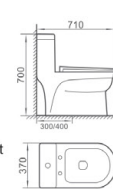

X5 对冲式连体座便器

尺寸：710 x 370 x 700mm
地排污口中心离墙：300/400mm

Collision type flush one-piece closet
size : 710 x 370 x 700mm
S-trap,300/400mm Roughing-in