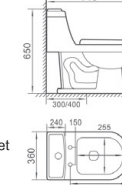

2038 虹吸带斜冲式连体座便器

尺寸：710 x 360 x 650mm
地排污口中心离墙：300/400mm

Siphonic with slanting one-piece closet
size : 710 x 360 x 650mm
S-trap,300/400mm Roughing-in