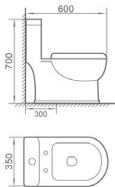

长期大量
供货

2004 虹吸式连体座便器

尺寸：700 x 380 x 630mm
地排污口中心离墙：300/400mm

Siphonic one-piece closet
size : 700 x 380 x 630mm
S-trap,300/400mm Roughing-in