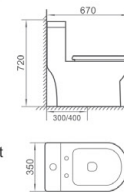

### 9003 直冲式连体座便器

尺寸：700 x 380 x 800mm  
地排污口中心离墙：250/300mm

Washdown one-piece closet  
size : 700 x 380 x 800mm  
S-trap,250/300mm Roughing-in

### 9014 虹吸带斜冲式连体座便器

尺寸：680 x 360 x 760mm  
地排污口中心离墙：300/400mm

Siphonic with slanting one-piece closet  
size : 680 x 360 x 760mm  
S-trap,300/400mm Roughing-in

### X3 双孔超漩式连体座便器

尺寸：670 x 350 x 720mm  
地排污口中心离墙：300/400mm

Eddy double hole siphonic one-piece closet  
size : 670 x 350 x 720mm  
S-trap,300/400mm Roughing-in