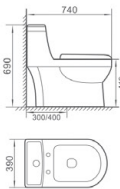

### X4 双孔超漩式连体座便器

尺寸：660 x 350 x 710mm  
地排污口中心离墙：300/400mm

Eddy double hole siphonic one-piece closet  
size : 660 x 350 x 710mm  
S-trap,300/400mm Roughing-in

INTEGRAL SANITARY WARE

### 9038 虹吸带斜冲式连体座便器

尺寸：740 x 390 x 690mm  
地排污口中心离墙：300/400mm

Siphonic with slanting one-piece closet  
size : 740 x 390 x 690mm  
S-trap,300/400mm Roughing-in