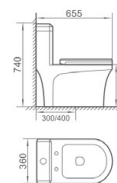

1001 双孔超漩式连体座便器

尺寸：655 x 360 x 740mm
地排污口中心离墙：300/400mm

Eddy double hole siphonic one-piece closet
size : 655 x 360 x 740mm
S-trap,300/400mm Roughing-in