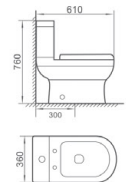

**H104** 虹吸式分体座便器

尺寸：750 x 385 x 720mm  
地排污口中心离墙：305mm

Siphonic two-piece closet  
size : 750 x 385 x 720mm  
S-trap,305mm Roughing-in

**H105** 虹吸式分体座便器

尺寸：686 x 395 x 770mm  
地排污口中心离墙：305mm

Siphonic two-piece closet  
size : 686 x 395 x 770mm  
S-trap,305mm Roughing-in

INTEGRAL SANITARY WARE

32

SANITARY WARE

**303** 虹吸式分体座便器

尺寸：640 x 660 x 770mm  
横排污口中心离墙：180mm

Siphonic two-piece closet  
size : 640 x 660 x 770mm  
P-trap,180mm Roughing-in

**304** 虹吸式分体座便器

尺寸：610 x 360 x 760mm  
地排污口中心离墙：300mm

Siphonic two-piece closet  
size : 610 x 360 x 760mm  
S-trap,300mm Roughing-in