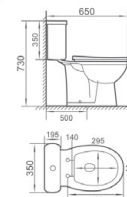

### 035 (500) 直冲式分体座便器

尺寸：660 x 350 x 730mm  
地排污口中心离墙：500mm

Washdown two-piece closet  
size : 660 x 350 x 730mm  
S-trap,500mm Roughing-in

### 036 (500) 直冲式分体座便器

尺寸：650 x 350 x 730mm  
地排污口中心离墙：500mm

Washdown two-piece closet  
size : 650 x 350 x 730mm  
S-trap,500mm Roughing-in

### 199 直冲式分体座便器

尺寸：635 x 350 x 775mm  
地排污口中心离墙：300/400mm  
横排污口中心离地：180mm

Washdown two-piece closet  
size : 635 x 350 x 775mm  
S-trap,300/400mm Roughing-in  
P-trap,180mm Roughing-in