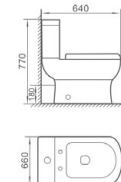

**H104** 虹吸式分体座便器

尺寸：750 x 385 x 720mm  
地排污口中心离墙：305mm

Siphonic two-piece closet  
size : 750 x 385 x 720mm  
S-trap,305mm Roughing-in

**H105** 虹吸式分体座便器

尺寸：686 x 395 x 770mm  
地排污口中心离墙：305mm

Siphonic two-piece closet  
size : 686 x 395 x 770mm  
S-trap,305mm Roughing-in

INTEGRAL SANITARY WARE

32

SANITARY WARE

**303** 虹吸式分体座便器

尺寸：640 x 660 x 770mm  
横排污口中心离墙：180mm

Siphonic two-piece closet  
size : 640 x 660 x 770mm  
P-trap,180mm Roughing-in

**304** 虹吸式分体座便器

尺寸：610 x 360 x 760mm  
地排污口中心离墙：300mm