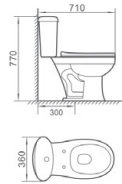

# 30

SANITARY WARE

**670** 虹吸式分体座便器

尺寸：620 x 410 x 680mm  
地排污口中心离墙：300mm

Siphonic two-piece closet  
size : 620 x 410 x 680mm  
S-trap,300mm Roughing-in

**680** 虹吸式分体座便器

尺寸：620 x 380 x 710mm  
地排污口中心离墙：300mm

Siphonic two-piece closet  
size : 620 x 380 x 710mm  
S-trap,300mm Roughing-in

**H101** 虹吸式分体座便器

尺寸：680 x 360 x 770mm  
地排污口中心离墙：300mm

Siphonic two-piece closet  
size : 680 x 360 x 770mm  
S-trap,300mm Roughing-in

**H102** 虹吸式分体座便器

尺寸：710 x 360 x 770mm  
地排污口中心离墙：300mm

Siphonic two-piece closet  
size : 710 x 360 x 770mm  
S-trap,300mm Roughing-in

**H103** 虹吸式分体座便器

尺寸：750 x 380 x 725mm  
地排污口中心离墙：305mm

Siphonic two-piece closet  
size : 750 x 380 x 725mm  
S-trap,305mm Roughing-in