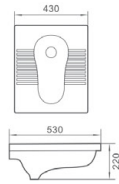

# 41

SANITARY WARE

**214** 蹲便器(无带S弯管)

尺寸: 530 x 430 x 220mm  
入地式脚踏板

Squatting Pan W.C.  
size: 530 x 430 x 220mm  
Built-in platform

**214S** 蹲便器(带S弯管)

尺寸: 530 x 430 x 260mm  
入地式脚踏板

Squatting Pan W.C.  
size: 530 x 430 x 260mm  
Built-in platform