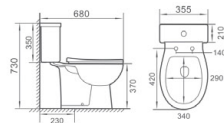

### H02 虹吸式连体座便器

尺寸：740 x 410 x 660mm  
地排污口中心离墙：300/400mm

Siphonic one-piece closet  
size : 740 x 410 x 660mm  
S-trap,300/400mm Roughing-in

### 035 (230) 直冲式分体座便器

尺寸：680 x 355 x 730mm  
地排污口中心离墙：230mm

Washdown two-piece closet  
size : 680 x 355 x 730mm  
S-trap,230mm Roughing-in

### 035 (500) 直冲式分体座便器

尺寸：660 x 350 x 730mm  
地排污口中心离墙：500mm

Washdown two-piece closet  
size : 660 x 350 x 730mm  
S-trap,500mm Roughing-in