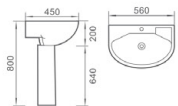

215 立柱盆

尺寸：560 x 450 x 800mm
背靠墙安装

Pedestal Basin
size : 560 x 450 x 800mm
Fixing to wall back