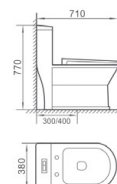

## 1001 双孔超漩式连体座便器

尺寸：655 x 360 x 740mm  
地排污口中心离墙：300/400mm

Eddy double hole siphonic one-piece closet  
size : 655 x 360 x 740mm  
S-trap,300/400mm Roughing-in

## 1003 双孔超漩式连体座便器

尺寸：710 x 380 x 770mm  
地排污口中心离墙：300/400mm

Eddy double hole siphonic one-piece closet  
size : 710 x 380 x 770mm  
S-trap,300/400mm Roughing-in